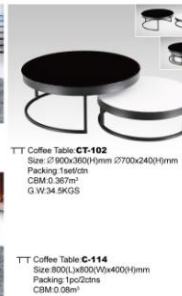

TT Dining Table TB-339
 Size: 1200(L)x750(W)x750(H)mm
 Packing: 1pc/1ctn
 CBM 0.21m³
 G.W:26.8KGS

058 EYU

TT Dining Table 870
 Size: 1500(L)x600(W)x750(H)mm
 Packing: 1pc/2ctns
 CBM 0.043m³
 G.W:33KGS

H Dining Chair A-14
 Size: 440(D)x410(W)x800(H)mm
 Packing: 4pcs/1ctn
 CBM 0.22m³
 G.W:14.1KGS

TT Dining Table 887
 Size: 1500(L)x750(H)mm
 Packing: 1pc/2ctns
 CBM 0.095m³
 G.W:35KGS

H Dining Chair A-14
 Size: 440(D)x410(W)x800(H)mm
 Packing: 4pcs/1ctn
 CBM 0.22m³
 G.W:14.1KGS

TT Dining Table 860
 Size: 400(L)x600(W)x750(H)mm
 Packing: 1pc/2ctns
 CBM 0.036m³
 G.W:26KGS

TT Dining Table 888
 Size: 1800(L)x750(H)mm
 Packing: 1pc/2ctns
 CBM 0.068m³
 G.W:22.4KGS

ETG 153

ETG

ETG 155

ETG

ETG 157

ETG

FASHION TREND LIBERALISM